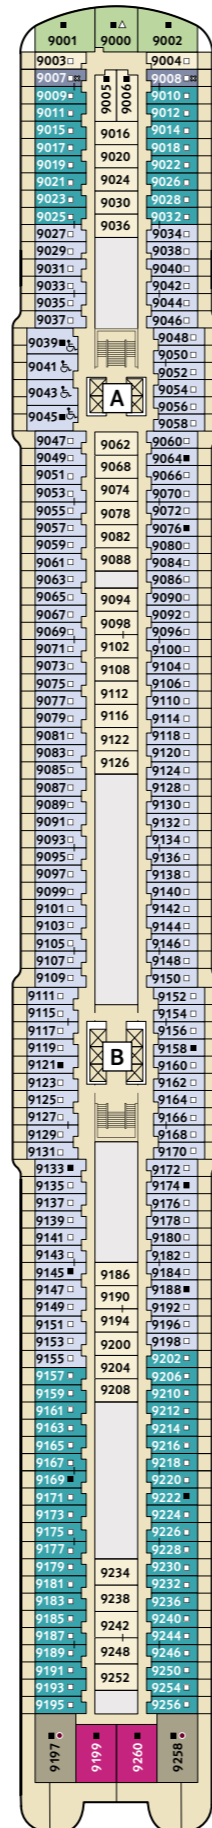

# Schiffsrundgang neue *Mein Schiff 1*

Verlieben Sie sich neu.

## Schiffsdaten

Bauwerft	Meyer Turku Oy
Indienststellung	Frühjahr 2018
Flagge	Malta
Schiffslänge	ca. 315,7 m
Schiffsbreite	ca. 35,8 m
Vermessung	ca. 111.500 BRZ
Tiefgang	ca. 8 m
Anzahl Decks	16
Antrieb	dieselelektrisch
Antriebsleistung	ca. 28.000 kW
Geschwindigkeit	ca. 21 kn

## Kabinen und öffentliche Bereiche

Passagiere	2.894 (auf 2-Bett-Basis)
Passagierkabinen	1.447
Restaurants und Bistros	12
Restaurantfläche	ca. 7.160 m <sup>2</sup>
Bars und Lounges	15
Fläche Außendecks	ca. 20.500 m <sup>2</sup>
Fläche SPA & Sport	ca. 2.400 m <sup>2</sup>
Besatzungsstärke	ca. 1.000

\* Beispielhafte Darstellung der Kabinennummern.  
Änderungen vorbehalten.

11 Krabbe

10 Perle

9 Koralle

8 Muschel

7 Hanse

Kabinenkategorien\*

- 10157 Panorama Suite
- 10206 Schöne Aussicht Suite
- 8209 Horizont Suite
- 11195 Premium Verandakabine
- 11201 Junior Suite Balkon
- 9000 Familienkabine Außen Kat. A
- 11000 SPA Balkonkabine
- 10000 Balkonkabine Kat. A
- 11031 Balkonkabine Kat. B
- 11155 Balkonkabine Kat. C
- 9010 Balkonkabine Kat. D
- 8009 Balkonkabine Kat. E
- 9009 Balkonkabine Kat. H
- 8000 Außenkabine Kat. A
- 11003 Innenkabine Kat. A
- 8007 Innenkabine Kat. B