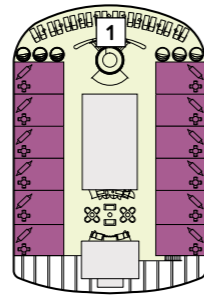

Deckgrundrisse neue *Mein Schiff 1*

Gewusst, wo – auf dem
neusten Wohlfühlschiff
von TUI Cruises.

360°-Panoramen:
www.tuicruises.com/die-neue-mein-schiff-1

Kabinenkategorien*

- 15000 Himmel & Meer Suite
- 14000 Übersee Suite
- 10012 Balkonkabine Kat. A

Legende

- Restaurant
- Bar
- SPA & Sport
- Unterhaltung/Theater
- Betriebsräume
- Küche
- Bettcouch
- Doppelbettcouch
- Betten nicht auseinanderstellbar
- A B Treppenhausbezeichnung
- 1 X-Sonnendeck
- 2 Bar
- 3 Ausguck
- 4 Sport & Gesundheit
- 5 Indoor-Cycling
- 6 Außenalster – Bar & Grill
- 7 Arena
- 8 Insel der Seeräuber – Kids-Club
- 9 Nest – Baby-Raum
- 10 Entspannungslogen
- 11 Überschau Bar
- 12 X-Lounge
- 13 Fischhaus
- 14 Anckelmannsplatz – Buffet-Restaurant
- 15 Backstube
- 16 Bosphorus – Snackbar
- 17 Lagune
- 18 Ausgabe Handtücher und Kuscheldecken
- 19 Unverzicht Bar
- 20 Eis Bar
- 21 Swimmingpool
- 22 Himmel & Meer Lounge
- 23 Sauna
- 24 SPA & Meer

* Beispielhafte Darstellung der Kabinennummern.
Änderungen vorbehalten.