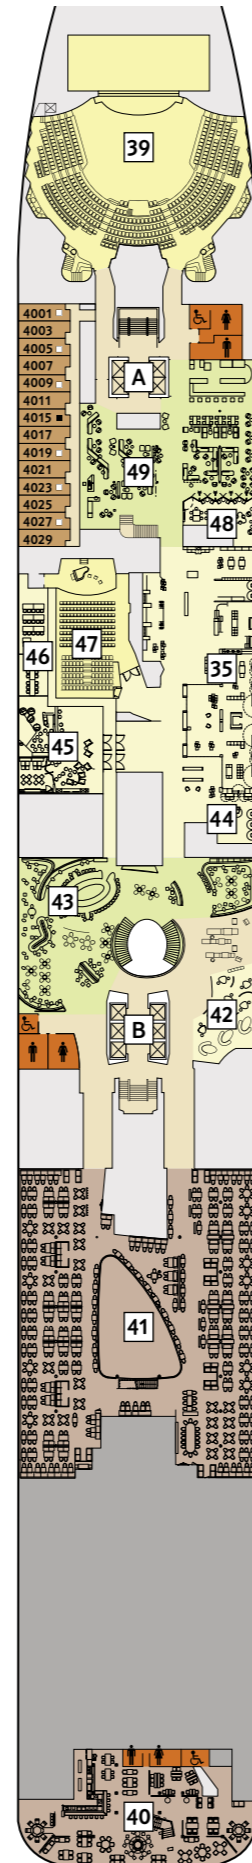

4 Seestern

Kabinenkategorien*

- 6203 Panorama Suite
- 7219 Horizont Suite
- 6004 Familienkabine Balkon
- 7000 Familienkabine Außen Kat. B
- 7027 Balkonkabine Kat. E
- 7007 Balkonkabine Kat. F
- 6002 Balkonkabine Kat. G
- 7005 Balkonkabine Kat. H
- 3031 Außenkabine Kat. A
- 4001 Außenkabine Kat. B
- 7003 Innenkabine Kat. B
- 6001 Innenkabine Kat. C

Legende

- Restaurant
- Bar
- SPA & Sport
- Unterhaltung/Theater
- Betriebsräume
- Küche
- ♿ Barrierefreie Kabine
- | Verbindungstür
- △ Hochbett
- Bettcouch
- Doppelbettcouch
- Zusätzliches Schlafzimmer mit 2 Betten
- ▲ 1 Pullman-Bett
- ⊗ Kabine mit Sichtbehinderung
- Betten nicht auseinanderstellbar
- A B Treppenhausbezeichnung
- 26 Zusätzliches X-Sonnendeck
- 27 Restaurant
- 28 Diamant Bar
- 29 Surf & Turf – Steakhouse
- 30 Schau Bar
- 31 Restaurant
- 32 Tag & Nacht – Bistro
- 33 Bordreiseleitung
- 34 Bar
- 35 Neuer Wall – Einkaufspassagen
- 36 Fotogalerie
- 37 Abtanz Bar
- 38 Casino & Lounge
- 39 Theater
- 40 Restaurant
- 41 Atlantik – Mediterran
- 42 Landausflüge, Golf & Biking
- 43 TUI Bar
- 44 Friseur
- 45 Sturmfrei – Teenslounge/ Spielplatz – Videogames
- 46 Konferenzräume
- 47 Studio
- 48 Atelier
- 49 Bar & Lounge
- 50 Atlantik – Klassik
- 51 Bar
- 52 Thalia Leselounge
- 53 Rezeption
- 54 Bordhospital

* Beispielfhafte Darstellung der Kabinenummern. Änderungen vorbehalten.