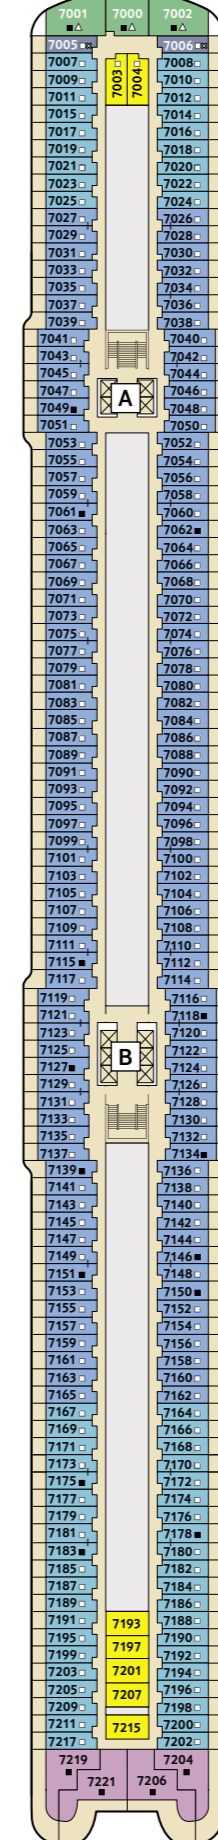

# Schiffsrundgang neue *Mein Schiff 1*

Verlieben Sie sich neu.

## Schiffsdaten

Bauwerft	Meyer Turku Oy
Indienststellung	Frühjahr 2018
Flagge	Malta
Schiffslänge	ca. 315,7 m
Schiffsbreite	ca. 35,8 m
Vermessung	ca. 111.500 BRZ
Tiefgang	ca. 8 m
Anzahl Decks	16
Antrieb	dieselelektrisch
Antriebsleistung	ca. 28.000 kW
Geschwindigkeit	ca. 21 kn

## Kabinen und öffentliche Bereiche

Passagiere	2.894 (auf 2-Bett-Basis)
Passagierkabinen	1.447
Restaurants und Bistros	12
Restaurantfläche	ca. 7.160 m <sup>2</sup>
Bars und Lounges	15
Fläche Außendecks	ca. 20.500 m <sup>2</sup>
Fläche SPA & Sport	ca. 2.400 m <sup>2</sup>
Besatzungsstärke	ca. 1.000

\* Beispielhafte Darstellung der Kabinennummern.  
Änderungen vorbehalten.

11 Krabbe

10 Perle

9 Koralle

8 Muschel

7 Hanse

Kabinenkategorien\*

- 10157 Panorama Suite
- 10206 Schöne Aussicht Suite
- 8209 Horizont Suite
- 11195 Premium Verandakabine
- 11201 Junior Suite Balkon
- 9000 Familienkabine Außen Kat. A
- 11000 SPA Balkonkabine
- 10000 Balkonkabine Kat. A
- 11031 Balkonkabine Kat. B
- 11155 Balkonkabine Kat. C
- 9010 Balkonkabine Kat. D
- 8009 Balkonkabine Kat. E
- 9009 Balkonkabine Kat. H
- 8000 Außenkabine Kat. A
- 11003 Innenkabine Kat. A
- 8007 Innenkabine Kat. B