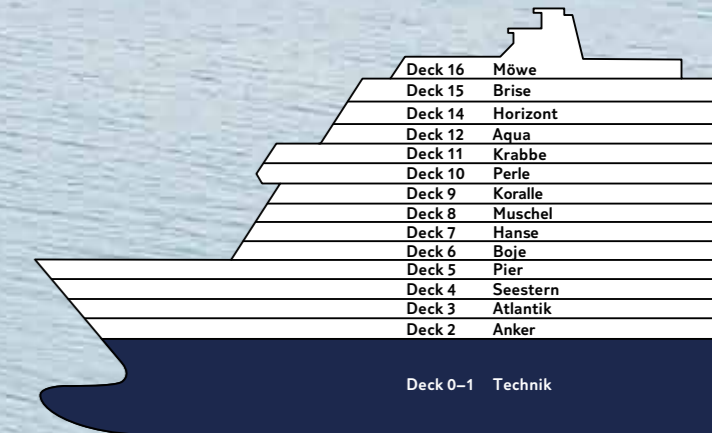

Kabinen und öffentliche Bereiche

Passagiere	2.894 (auf 2-Bett-Basis)
Passagierkabinen	1.447
Restaurants und Bistros	12
Restaurantfläche	ca. 7.160 m²
Bars und Lounges	15
Fläche Außendecks	ca. 20.500 m²
Fläche SPA & Sport	ca. 2.400 m²
Besatzungsstärke	ca. 1.000