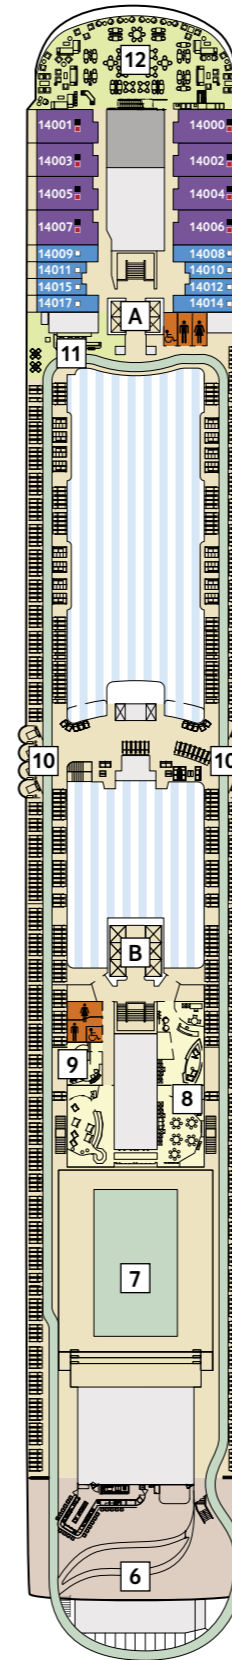

Deckgrundrisse neue *Mein Schiff 1*

Gewusst, wo – auf dem
neusten Wohlfühlschiff
von TUI Cruises.

360°-Panoramen:
www.tuicruises.com/die-neue-mein-schiff-1

Kabinenkategorien*

- 15000 Himmel & Meer Suite
- 14000 Übersee Suite
- 10012 Balkonkabine Kat. A

Legende

- Restaurant
- Bar
- SPA & Sport
- Unterhaltung/Theater
- Betriebsräume
- Küche
- Bettcouch
- Doppelbettcouch
- Betten nicht auseinanderstellbar
- A B Treppenhausbezeichnung
- 1 X-Sonnendeck
- 2 Bar
- 3 Ausguck
- 4 Sport & Gesundheit
- 5 Indoor-Cycling
- 6 Außenalster – Bar & Grill
- 7 Arena
- 8 Insel der Seeräuber – Kids-Club
- 9 Nest – Baby-Raum
- 10 Entspannungslogen
- 11 Überschau Bar
- 12 X-Lounge
- 13 Fischhaus
- 14 Anckelmannsplatz – Buffet-Restaurant
- 15 Backstube
- 16 Bosphorus – Snackbar
- 17 Lagune
- 18 Ausgabe Handtücher und Kuscheldecken
- 19 Unverzicht Bar
- 20 Eis Bar
- 21 Swimmingpool
- 22 Himmel & Meer Lounge
- 23 Sauna
- 24 SPA & Meer

* Beispielhafte Darstellung der Kabinennummern.
Änderungen vorbehalten.