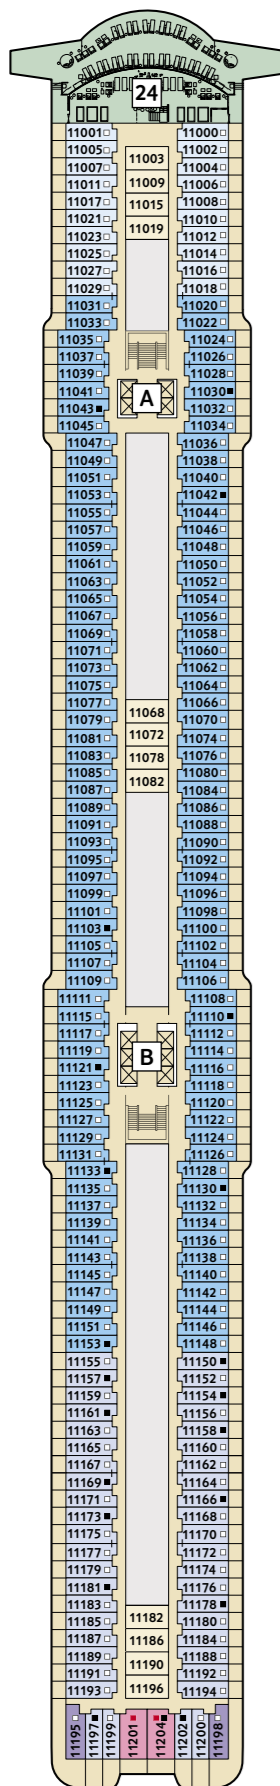

11 Krabbe

Kabinenkategorien*

- 10157 Panorama Suite
- 10206 Schöne Aussicht Suite
- 8209 Horizont Suite
- 11195 Premium Verandakabine
- 11201 Junior Suite Balkon
- 9000 Familienkabine Außen Kat. A
- 11000 SPA Balkonkabine
- 10000 Balkonkabine Kat. A
- 11031 Balkonkabine Kat. B
- 11155 Balkonkabine Kat. C
- 9010 Balkonkabine Kat. D
- 8009 Balkonkabine Kat. E
- 9009 Balkonkabine Kat. H
- 8000 Außenkabine Kat. A
- 11003 Innenkabine Kat. A
- 8007 Innenkabine Kat. B

Legende

- Restaurant
- Bar
- SPA & Sport
- Unterhaltung/Theater
- Betriebsräume
- Küche
- Barrierefreie Kabine
- Verbindungstür
- Hochbett
- Bettcouch
- Doppelbettcouch
- Zusätzliches Schlafzimmer mit 2 Betten
- 1 Pullman-Bett
- Kabine mit Sichtbehinderung
- Betten nicht auseinanderstellbar
- Treppenhausbezeichnung
- SPA & Meer
- Brücke

* Beispielhafte Darstellung der Kabinenummern. Änderungen vorbehalten.