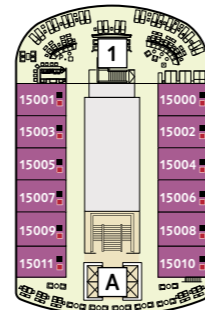

Deckgrundrisse neue *Mein Schiff 1*

Gewusst, wo – auf dem
neusten Wohlfühlschiff
von TUI Cruises.

360°-Panoramen:
www.tuicruises.com/die-neue-mein-schiff-1

Kabinenkategorien*

- 15000 Himmel & Meer Suite
- 14000 Übersee Suite
- 10012 Balkonkabine Kat. A

Legende

- Restaurant
- Bar
- SPA & Sport
- Unterhaltung/Theater
- Betriebsräume
- Küche
- Bettcouch
- Doppelbettcouch
- Betten nicht auseinanderstellbar
- A B Treppenhausbezeichnung
- 1 X-Sonnendeck
- 2 Bar
- 3 Ausguck
- 4 Sport & Gesundheit
- 5 Indoor-Cycling
- 6 Außenalster – Bar & Grill
- 7 Arena
- 8 Insel der Seeräuber – Kids-Club
- 9 Nest – Baby-Raum
- 10 Entspannungslogen
- 11 Überschau Bar
- 12 X-Lounge
- 13 Fischhaus
- 14 Anckelmannsplatz – Buffet-Restaurant
- 15 Backstube
- 16 Bosphorus – Snackbar
- 17 Lagune
- 18 Ausgabe Handtücher und Kuscheldecken
- 19 Unverzicht Bar
- 20 Eis Bar
- 21 Swimmingpool
- 22 Himmel & Meer Lounge
- 23 Sauna
- 24 SPA & Meer

* Beispielhafte Darstellung der Kabinennummern.
Änderungen vorbehalten.