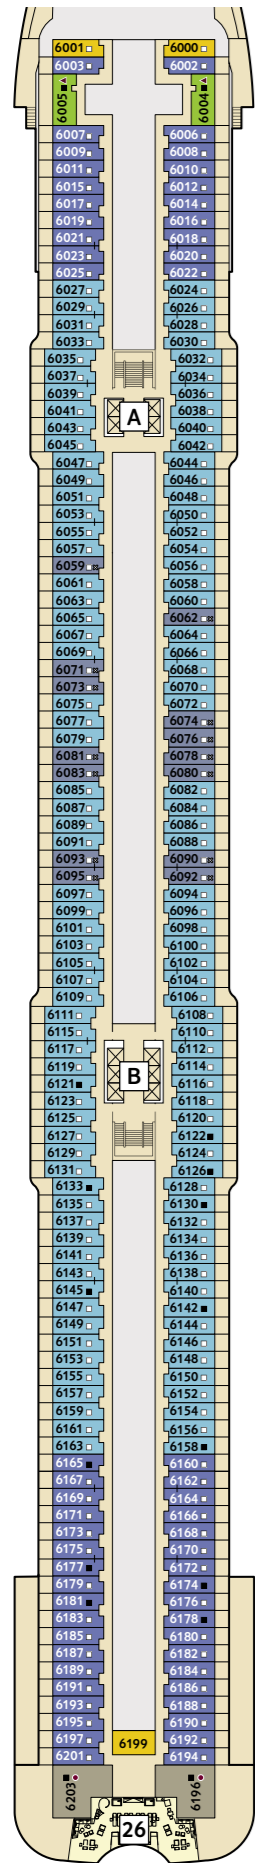

6 Boje

Kabinenkategorien*

- 6203 Panorama Suite
- 7219 Horizont Suite
- 6004 Familienkabine Balkon
- 7000 Familienkabine Außen Kat. B
- 7027 Balkonkabine Kat. E
- 7007 Balkonkabine Kat. F
- 6002 Balkonkabine Kat. G
- 7005 Balkonkabine Kat. H
- 3031 Außenkabine Kat. A
- 4001 Außenkabine Kat. B
- 7003 Innenkabine Kat. B
- 6001 Innenkabine Kat. C

Legende

- Restaurant
- Bar
- SPA & Sport
- Unterhaltung/Theater
- Betriebsräume
- Küche
- ♿ Barrierefreie Kabine
- | Verbindungstür
- △ Hochbett
- Bettcouch
- Doppelbettcouch
- Zusätzliches Schlafzimmer mit 2 Betten
- ▲ 1 Pullman-Bett
- ⊗ Kabine mit Sichtbehinderung
- Betten nicht auseinanderstellbar
- A B Treppenhausbezeichnung
- 26 Zusätzliches X-Sonnendeck
- 27 Restaurant
- 28 Diamant Bar
- 29 Surf & Turf – Steakhouse
- 30 Schau Bar
- 31 Restaurant
- 32 Tag & Nacht – Bistro
- 33 Bordreiseleitung
- 34 Bar
- 35 Neuer Wall – Einkaufspassagen
- 36 Fotogalerie
- 37 Abtanz Bar
- 38 Casino & Lounge
- 39 Theater
- 40 Restaurant
- 41 Atlantik – Mediterran
- 42 Landausflüge, Golf & Biking
- 43 TUI Bar
- 44 Friseur
- 45 Sturmfrei – Teenslounge/ Spielplatz – Videogames
- 46 Konferenzräume
- 47 Studio
- 48 Atelier
- 49 Bar & Lounge
- 50 Atlantik – Klassik
- 51 Bar
- 52 Thalia Leselounge
- 53 Rezeption
- 54 Bordhospital

* Beispielfhafte Darstellung der Kabinenummern. Änderungen vorbehalten.