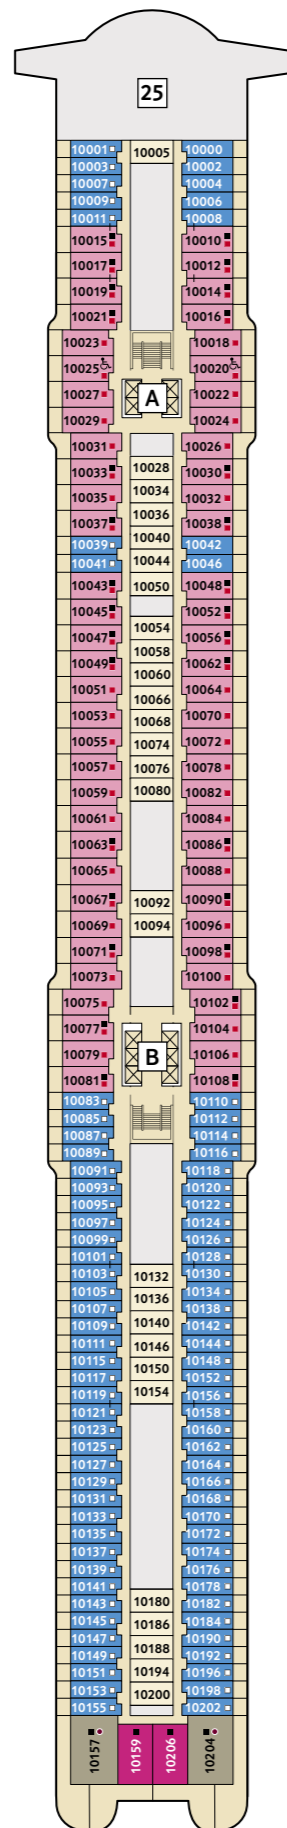

10 Perle

Kabinenkategorien*

- 10157 Panorama Suite
- 10206 Schöne Aussicht Suite
- 8209 Horizont Suite
- 11195 Premium Verandakabine
- 11201 Junior Suite Balkon
- 9000 Familienkabine Außen Kat. A
- 11000 SPA Balkonkabine
- 10000 Balkonkabine Kat. A
- 11031 Balkonkabine Kat. B
- 11155 Balkonkabine Kat. C
- 9010 Balkonkabine Kat. D
- 8009 Balkonkabine Kat. E
- 9009 Balkonkabine Kat. H
- 8000 Außenkabine Kat. A
- 11003 Innenkabine Kat. A
- 8007 Innenkabine Kat. B

Legende

- Restaurant
- Bar
- SPA & Sport
- Unterhaltung/Theater
- Betriebsräume
- Küche
- Barrierefreie Kabine
- Verbindungstür
- Hochbett
- Bettcouch
- Doppelbettcouch
- Zusätzliches Schlafzimmer mit 2 Betten
- 1 Pullman-Bett
- Kabine mit Sichtbehinderung
- Betten nicht auseinanderstellbar
- Treppenhausbezeichnung
- SPA & Meer
- Brücke

* Beispielhafte Darstellung der Kabinenummern. Änderungen vorbehalten.