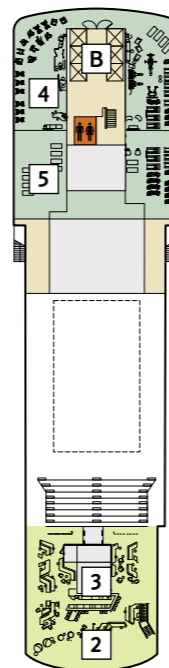

Deckgrundrisse neue *Mein Schiff 1*

Gewusst, wo – auf dem
neusten Wohlfühlschiff
von TUI Cruises.

360°-Panoramen:
www.tuicruises.com/die-neue-mein-schiff-1

Kabinenkategorien*

- 15000 Himmel & Meer Suite
- 14000 Übersee Suite
- 10012 Balkonkabine Kat. A

Legende

- Restaurant
- Bar
- SPA & Sport
- Unterhaltung/Theater
- Betriebsräume
- Küche
- Bettcouch
- Doppelbettcouch
- Betten nicht auseinanderstellbar
- A B Treppenhausbezeichnung
- 1 X-Sonnendeck
- 2 Bar
- 3 Ausguck
- 4 Sport & Gesundheit
- 5 Indoor-Cycling
- 6 Außenalster – Bar & Grill
- 7 Arena
- 8 Insel der Seeräuber – Kids-Club
- 9 Nest – Baby-Raum
- 10 Entspannungslogen
- 11 Überschau Bar
- 12 X-Lounge
- 13 Fischhaus
- 14 Anckelmannsplatz – Buffet-Restaurant
- 15 Backstube
- 16 Bosphorus – Snackbar
- 17 Lagune
- 18 Ausgabe Handtücher und Kuscheldecken
- 19 Unverzicht Bar
- 20 Eis Bar
- 21 Swimmingpool
- 22 Himmel & Meer Lounge
- 23 Sauna
- 24 SPA & Meer

* Beispielhafte Darstellung der Kabinennummern.
Änderungen vorbehalten.