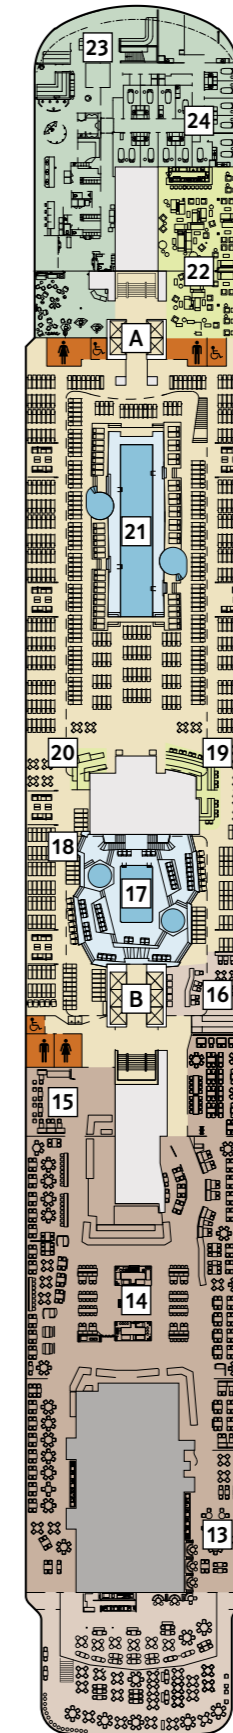

Deckgrundrisse neue *Mein Schiff 1*

Gewusst, wo – auf dem
neusten Wohlfühlschiff
von TUI Cruises.

360°-Panoramen:
www.tuicruises.com/die-neue-mein-schiff-1

Kabinenkategorien*

- 15000 Himmel & Meer Suite
- 14000 Übersee Suite
- 10012 Balkonkabine Kat. A

Legende

- Restaurant
- Bar
- SPA & Sport
- Unterhaltung/Theater
- Betriebsräume
- Küche
- Bettcouch
- Doppelbettcouch
- Betten nicht auseinanderstellbar
- A B Treppenhausbezeichnung
- 1 X-Sonnendeck
- 2 Bar
- 3 Ausguck
- 4 Sport & Gesundheit
- 5 Indoor-Cycling
- 6 Außenalster – Bar & Grill
- 7 Arena
- 8 Insel der Seeräuber – Kids-Club
- 9 Nest – Baby-Raum
- 10 Entspannungslogen
- 11 Überschau Bar
- 12 X-Lounge
- 13 Fischhaus
- 14 Anckelmannsplatz – Buffet-Restaurant
- 15 Backstube
- 16 Bosphorus – Snackbar
- 17 Lagune
- 18 Ausgabe Handtücher und Kuscheldecken
- 19 Unverzicht Bar
- 20 Eis Bar
- 21 Swimmingpool
- 22 Himmel & Meer Lounge
- 23 Sauna
- 24 SPA & Meer

* Beispielhafte Darstellung der Kabinennummern.
Änderungen vorbehalten.