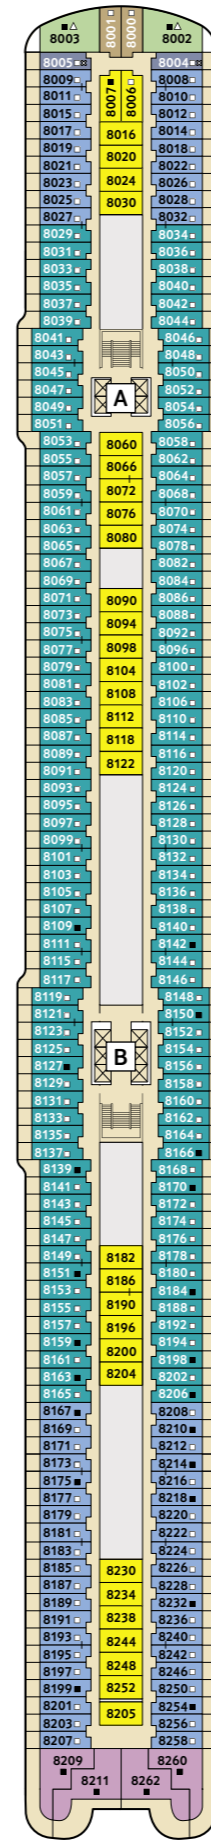

# Schiffsrundgang neue *Mein Schiff 1*

Verlieben Sie sich neu.

## Schiffsdaten

Bauwerft	Meyer Turku Oy
Indienststellung	Frühjahr 2018
Flagge	Malta
Schiffslänge	ca. 315,7 m
Schiffsbreite	ca. 35,8 m
Vermessung	ca. 111.500 BRZ
Tiefgang	ca. 8 m
Anzahl Decks	16
Antrieb	dieselelektrisch
Antriebsleistung	ca. 28.000 kW
Geschwindigkeit	ca. 21 kn

## Kabinen und öffentliche Bereiche

Passagiere	2.894 (auf 2-Bett-Basis)
Passagierkabinen	1.447
Restaurants und Bistros	12
Restaurantfläche	ca. 7.160 m <sup>2</sup>
Bars und Lounges	15
Fläche Außendecks	ca. 20.500 m <sup>2</sup>
Fläche SPA & Sport	ca. 2.400 m <sup>2</sup>
Besatzungsstärke	ca. 1.000

\* Beispielhafte Darstellung der Kabinennummern.  
Änderungen vorbehalten.

11 Krabbe

10 Perle

9 Koralle

8 Muschel

7 Hanse

Kabinenkategorien\*

- 10157 Panorama Suite
- 10206 Schöne Aussicht Suite
- 8209 Horizont Suite
- 11195 Premium Verandakabine
- 11201 Junior Suite Balkon
- 9000 Familienkabine Außen Kat. A
- 11000 SPA Balkonkabine
- 10000 Balkonkabine Kat. A
- 11031 Balkonkabine Kat. B
- 11155 Balkonkabine Kat. C
- 9010 Balkonkabine Kat. D
- 8009 Balkonkabine Kat. E
- 9009 Balkonkabine Kat. H
- 8000 Außenkabine Kat. A
- 11003 Innenkabine Kat. A
- 8007 Innenkabine Kat. B