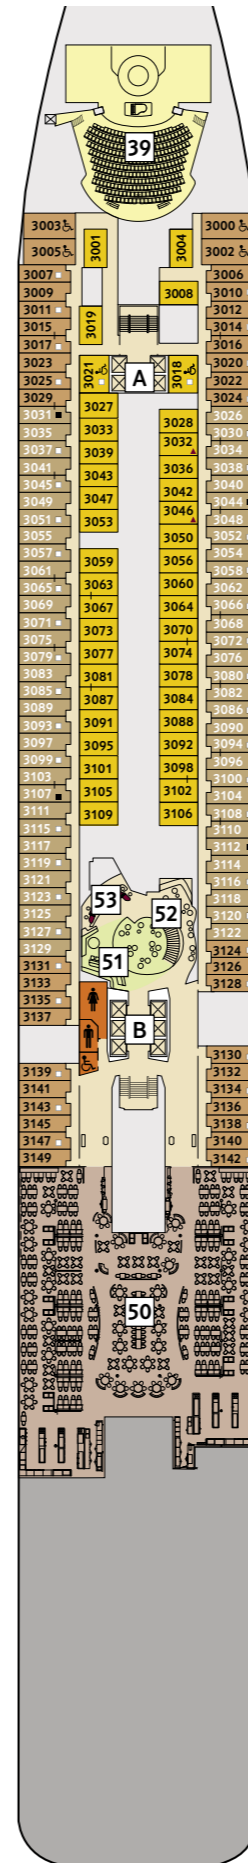

3 Atlantik

Kabinenkategorien*

- 6203 Panorama Suite
- 7219 Horizont Suite
- 6004 Familienkabine Balkon
- 7000 Familienkabine Außen Kat. B
- 7027 Balkonkabine Kat. E
- 7007 Balkonkabine Kat. F
- 6002 Balkonkabine Kat. G
- 7005 Balkonkabine Kat. H
- 3031 Außenkabine Kat. A
- 4001 Außenkabine Kat. B
- 7003 Innenkabine Kat. B
- 6001 Innenkabine Kat. C

Legende

- Restaurant
- Bar
- SPA & Sport
- Unterhaltung/Theater
- Betriebsräume
- Küche
- ♿ Barrierefreie Kabine
- | Verbindungstür
- △ Hochbett
- Bettcouch
- Doppelbettcouch
- Zusätzliches Schlafzimmer mit 2 Betten
- ▲ 1 Pullman-Bett
- ⊗ Kabine mit Sichtbehinderung
- Betten nicht auseinanderstellbar
- A B Treppenhausbezeichnung
- 26 Zusätzliches X-Sonnendeck
- 27 Restaurant
- 28 Diamant Bar
- 29 Surf & Turf – Steakhouse
- 30 Schau Bar
- 31 Restaurant
- 32 Tag & Nacht – Bistro
- 33 Bordreiseleitung
- 34 Bar
- 35 Neuer Wall – Einkaufspassagen
- 36 Fotogalerie
- 37 Abtanz Bar
- 38 Casino & Lounge
- 39 Theater
- 40 Restaurant
- 41 Atlantik – Mediterran
- 42 Landausflüge, Golf & Biking
- 43 TUI Bar
- 44 Friseur
- 45 Sturmfrei – Teenslounge/ Spielplatz – Videogames
- 46 Konferenzräume
- 47 Studio
- 48 Atelier
- 49 Bar & Lounge
- 50 Atlantik – Klassik
- 51 Bar
- 52 Thalia Leselounge
- 53 Rezeption
- 54 Bordhospital

* Beispielfhafte Darstellung der Kabinenummern. Änderungen vorbehalten.