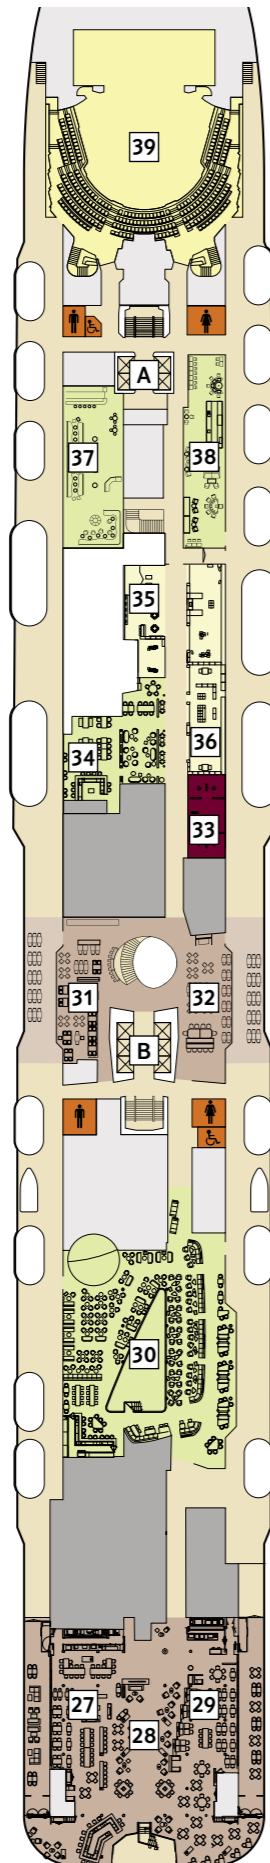

5 Pier

Kabinenkategorien*

- 6203 Panorama Suite
- 7219 Horizont Suite
- 6004 Familienkabine Balkon
- 7000 Familienkabine Außen Kat. B
- 7027 Balkonkabine Kat. E
- 7007 Balkonkabine Kat. F
- 6002 Balkonkabine Kat. G
- 7005 Balkonkabine Kat. H
- 3031 Außenkabine Kat. A
- 4001 Außenkabine Kat. B
- 7003 Innenkabine Kat. B
- 6001 Innenkabine Kat. C

Legende

- Restaurant
- Bar
- SPA & Sport
- Unterhaltung/Theater
- Betriebsräume
- Küche
- ♿ Barrierefreie Kabine
- | Verbindungstür
- △ Hochbett
- Bettcouch
- Doppelbettcouch
- Zusätzliches Schlafzimmer mit 2 Betten
- ▲ 1 Pullman-Bett
- ⊗ Kabine mit Sichtbehinderung
- Betten nicht auseinanderstellbar
- A B Treppenhausbezeichnung
- 26 Zusätzliches X-Sonnendeck
- 27 Restaurant
- 28 Diamant Bar
- 29 Surf & Turf – Steakhouse
- 30 Schau Bar
- 31 Restaurant
- 32 Tag & Nacht – Bistro
- 33 Bordreiseleitung
- 34 Bar
- 35 Neuer Wall – Einkaufspassagen
- 36 Fotogalerie
- 37 Abtanz Bar
- 38 Casino & Lounge
- 39 Theater
- 40 Restaurant
- 41 Atlantik – Mediterran
- 42 Landausflüge, Golf & Biking
- 43 TUI Bar
- 44 Friseur
- 45 Sturmfrei – Teenslounge/ Spielplatz – Videogames
- 46 Konferenzräume
- 47 Studio
- 48 Atelier
- 49 Bar & Lounge
- 50 Atlantik – Klassik
- 51 Bar
- 52 Thalia Leselounge
- 53 Rezeption
- 54 Bordhospital

* Beispielfhafte Darstellung der Kabinenummern. Änderungen vorbehalten.