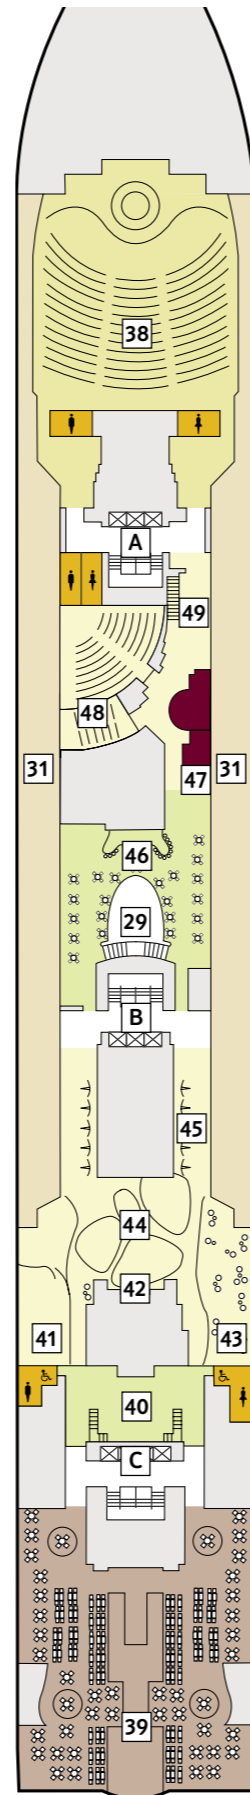

DECKPLÄNE

Mein Schiff ♥

14 BRISE

12 HORIZONT

11 AQUA

10 PERLE

9 KORALLE

KABINENKATEGORIEN*

- 10026 Suite
- 10042 Themen Suite
- 12002 Junior Suite Veranda Kat. A
- 10012 Junior Suite Veranda Kat. B
- 10171 Familienkabine Veranda
- 10000 Verandakabine Kat. A
- 10162 Verandakabine Kat. B
- 9039 Balkonkabine Kat. A
- 9242 Balkonkabine Kat. B
- 9005 Außenkabine Kat. A
- 9017 Innenkabine Kat. A
- 9232 Innenkabine Kat. B

* Beispielhafte Darstellung der Kabinennummern. Änderungen vorbehalten.

KABINENKATEGORIEN*

- 8259 Familienkabine Veranda
- 8054 Balkonkabine Kat. A
- 8195 Balkonkabine Kat. B
- 8004 Außenkabine Kat. A
- 4015 Außenkabine Kat. B
- 4011 Außenkabine Kat. C
- 8024 Innenkabine Kat. A
- 8164 Innenkabine Kat. B
- 4038 Innenkabine Kat. C
- 4136 Innenkabine Kat. D

* Beispielfhafte Darstellung der Kabinenummern. Änderungen vorbehalten.

8 MUSCHEL

7 HANSE

6 ATLANTIK

5 PIER

4 SEESTERN