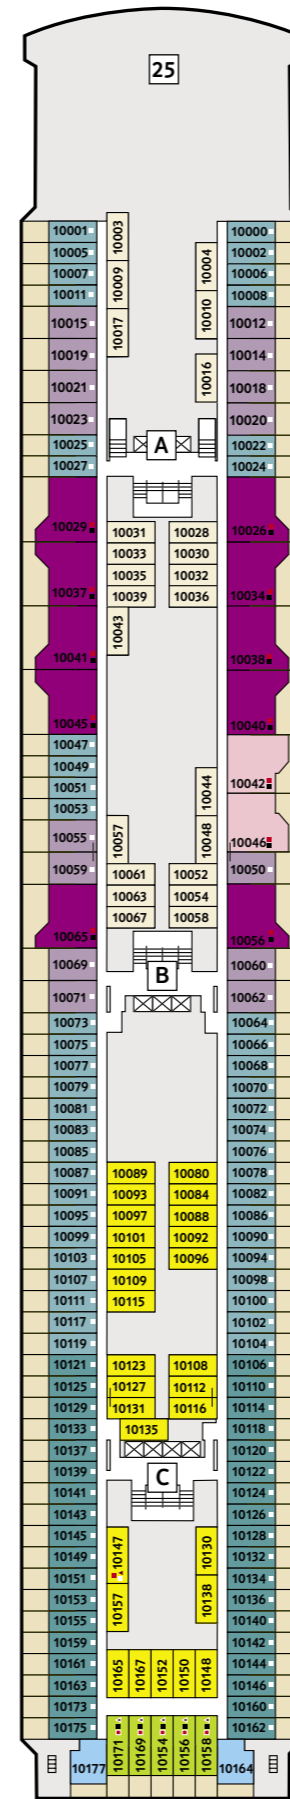

DECKPLÄNE

Mein Schiff ♥

14 BRISE

12 HORIZONT

11 AQUA

10 PERLE

9 KORALLE

KABINENKATEGORIEN*

- 10026 Suite
- 10042 Themen Suite
- 12002 Junior Suite Veranda Kat. A
- 10012 Junior Suite Veranda Kat. B
- 10171 Familienkabine Veranda
- 10000 Verandakabine Kat. A
- 10162 Verandakabine Kat. B
- 9039 Balkonkabine Kat. A
- 9242 Balkonkabine Kat. B
- 9005 Außenkabine Kat. A
- 9017 Innenkabine Kat. A
- 9232 Innenkabine Kat. B

Legende

- Restaurant
- Bar
- SPA & Sport
- Unterhaltung/Theater
- Betriebsräume
- Küche

- Verbindungstür
- Bettcouch
- Doppelbettcouch
- 1 Pullman-Bett
- 2 Pullman-Betten
- Betten nicht auseinanderstellbar

* Beispielfhafte Darstellung der Kabinenummern. Änderungen vorbehalten.

8 MUSCHEL

7 HANSE

6 ATLANTIK

5 PIER

4 SEESTERN