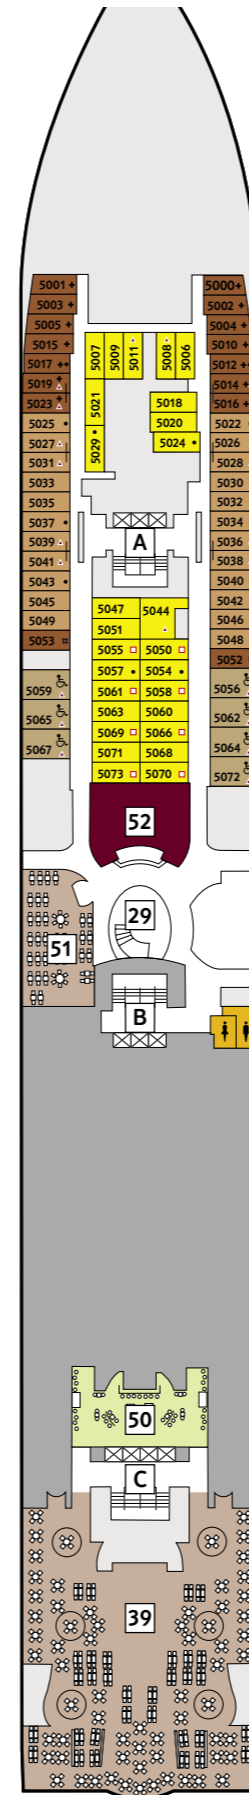

DECKPLÄNE

Mein Schiff ♥

14 BRISE

12 HORIZONT

11 AQUA

10 PERLE

9 KORALLE

KABINENKATEGORIEN*

- 10026 Suite
- 10042 Themen Suite
- 12002 Junior Suite Veranda Kat. A
- 10012 Junior Suite Veranda Kat. B
- 10171 Familienkabine Veranda
- 10000 Verandakabine Kat. A
- 10162 Verandakabine Kat. B
- 9039 Balkonkabine Kat. A
- 9242 Balkonkabine Kat. B
- 9005 Außenkabine Kat. A
- 9017 Innenkabine Kat. A
- 9232 Innenkabine Kat. B

* Beispielhafte Darstellung der Kabinennummern. Änderungen vorbehalten.

KABINENKATEGORIEN*

- 8259 Familienkabine Veranda
- 8054 Balkonkabine Kat. A
- 8195 Balkonkabine Kat. B
- 8004 Außenkabine Kat. A
- 4015 Außenkabine Kat. B
- 4011 Außenkabine Kat. C
- 8024 Innenkabine Kat. A
- 8164 Innenkabine Kat. B
- 4038 Innenkabine Kat. C
- 4136 Innenkabine Kat. D

* Beispielfhafte Darstellung der Kabinenummern. Änderungen vorbehalten.

8 MUSCHEL

7 HANSE

6 ATLANTIK

5 PIER

4 SEESTERN