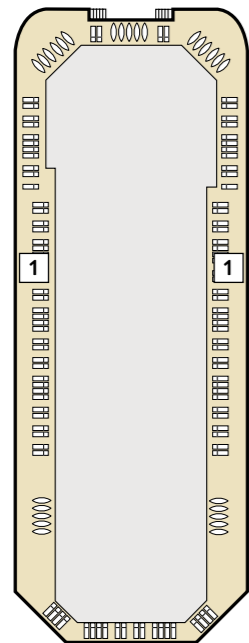

DECKPLÄNE

Mein Schiff ♥

14 BRISE

12 HORIZONT

11 AQUA

10 PERLE

9 KORALLE

KABINENKATEGORIEN*

- 10026 Suite
- 10042 Themen Suite
- 12002 Junior Suite Veranda Kat. A
- 10012 Junior Suite Veranda Kat. B
- 10171 Familienkabine Veranda
- 10000 Verandakabine Kat. A
- 10162 Verandakabine Kat. B
- 9039 Balkonkabine Kat. A
- 9242 Balkonkabine Kat. B
- 9005 Außenkabine Kat. A
- 9017 Innenkabine Kat. A
- 9232 Innenkabine Kat. B

Legende

- Restaurant
- Bar
- SPA & Sport
- Unterhaltung/Theater
- Betriebsräume
- Küche

- Verbindungstür
- Bettcouch
- Doppelbettcouch
- 1 Pullman-Bett
- 2 Pullman-Betten
- Betten nicht auseinanderstellbar

* Beispielfhafte Darstellung der Kabinenummern. Änderungen vorbehalten.

8 MUSCHEL

7 HANSE

6 ATLANTIK

5 PIER

4 SEESTERN