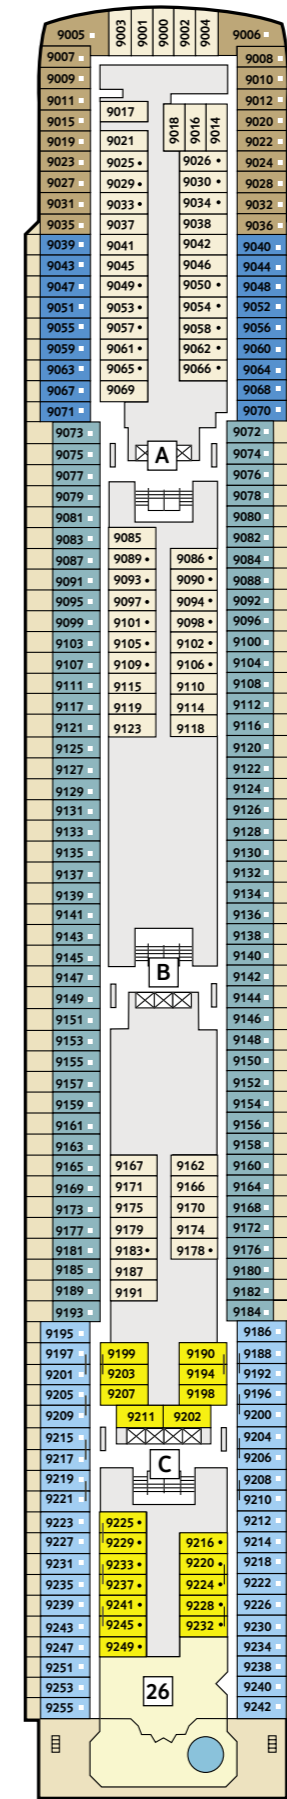

DECKPLÄNE

Mein Schiff ♥

14 BRISE

12 HORIZONT

11 AQUA

10 PERLE

9 KORALLE

KABINENKATEGORIEN*

- 10026 Suite
- 10042 Themen Suite
- 12002 Junior Suite Veranda Kat. A
- 10012 Junior Suite Veranda Kat. B
- 10171 Familienkabine Veranda
- 10000 Verandakabine Kat. A
- 10162 Verandakabine Kat. B
- 9039 Balkonkabine Kat. A
- 9242 Balkonkabine Kat. B
- 9005 Außenkabine Kat. A
- 9017 Innenkabine Kat. A
- 9232 Innenkabine Kat. B

Legende

- Restaurant
- Bar
- SPA & Sport
- Unterhaltung/Theater
- Betriebsräume
- Küche

- Verbindungstür
- Bettcouch
- Doppelbettcouch
- 1 Pullman-Bett
- 2 Pullman-Betten
- Betten nicht auseinanderstellbar

* Beispielfhafte Darstellung der Kabinenummern. Änderungen vorbehalten.

8 MUSCHEL

7 HANSE

6 ATLANTIK

5 PIER

4 SEESTERN