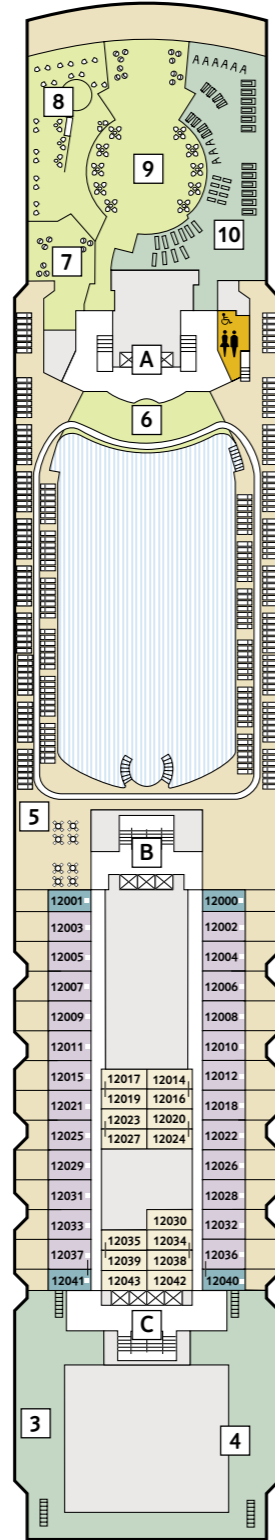

DECKPLÄNE

Mein Schiff ♥

14 BRISE

12 HORIZONT

11 AQUA

10 PERLE

9 KORALLE

KABINENKATEGORIEN*

- 10026 Suite
- 10042 Themen Suite
- 12002 Junior Suite Veranda Kat. A
- 10012 Junior Suite Veranda Kat. B
- 10171 Familienkabine Veranda
- 10000 Verandakabine Kat. A
- 10162 Verandakabine Kat. B
- 9039 Balkonkabine Kat. A
- 9242 Balkonkabine Kat. B
- 9005 Außenkabine Kat. A
- 9017 Innenkabine Kat. A
- 9232 Innenkabine Kat. B

Legende

- Restaurant
- Bar
- SPA & Sport
- Unterhaltung/Theater
- Betriebsräume
- Küche

- Verbindungstür
- Bettcouch
- Doppelbettcouch
- 1 Pullman-Bett
- 2 Pullman-Betten
- Betten nicht auseinanderstellbar

* Beispielfhafte Darstellung der Kabinenummern. Änderungen vorbehalten.

8 MUSCHEL

7 HANSE

6 ATLANTIK

5 PIER

4 SEESTERN