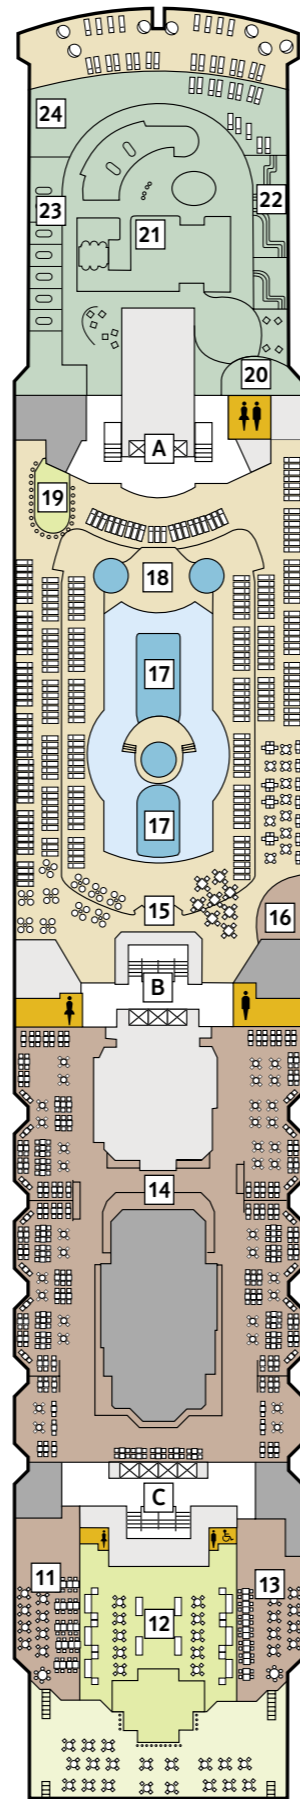

DECKPLÄNE

Mein Schiff ♥

14 BRISE

12 HORIZONT

11 AQUA

10 PERLE

9 KORALLE

KABINENKATEGORIEN*

- 10026 Suite
- 10042 Themen Suite
- 12002 Junior Suite Veranda Kat. A
- 10012 Junior Suite Veranda Kat. B
- 10171 Familienkabine Veranda
- 10000 Verandakabine Kat. A
- 10162 Verandakabine Kat. B
- 9039 Balkonkabine Kat. A
- 9242 Balkonkabine Kat. B
- 9005 Außenkabine Kat. A
- 9017 Innenkabine Kat. A
- 9232 Innenkabine Kat. B

Legende

- Restaurant
- Bar
- SPA & Sport
- Unterhaltung/Theater
- Betriebsräume
- Küche

- Verbindungstür
- Bettcouch
- Doppelbettcouch
- 1 Pullman-Bett
- 2 Pullman-Betten
- Betten nicht auseinanderstellbar

* Beispielfhafte Darstellung der Kabinenummern. Änderungen vorbehalten.

8 MUSCHEL

7 HANSE

6 ATLANTIK

5 PIER

4 SEESTERN