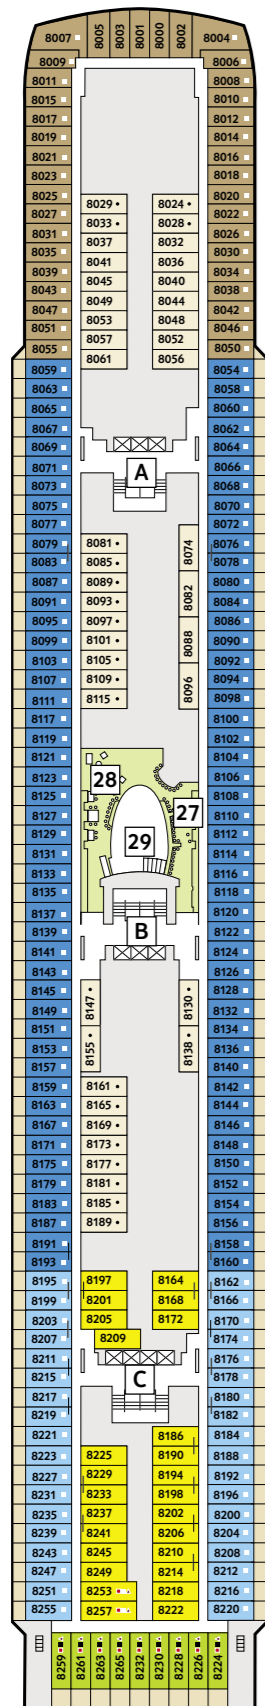

DECKPLÄNE

Mein Schiff ♥

14 BRISE

12 HORIZONT

11 AQUA

10 PERLE

9 KORALLE

KABINENKATEGORIEN*

- 10026 Suite
- 10042 Themen Suite
- 12002 Junior Suite Veranda Kat. A
- 10012 Junior Suite Veranda Kat. B
- 10171 Familienkabine Veranda
- 10000 Verandakabine Kat. A
- 10162 Verandakabine Kat. B
- 9039 Balkonkabine Kat. A
- 9242 Balkonkabine Kat. B
- 9005 Außenkabine Kat. A
- 9017 Innenkabine Kat. A
- 9232 Innenkabine Kat. B

* Beispielhafte Darstellung der Kabinennummern. Änderungen vorbehalten.

KABINENKATEGORIEN*

- 8259 Familienkabine Veranda
- 8054 Balkonkabine Kat. A
- 8195 Balkonkabine Kat. B
- 8004 Außenkabine Kat. A
- 4015 Außenkabine Kat. B
- 4011 Außenkabine Kat. C
- 8024 Innenkabine Kat. A
- 8164 Innenkabine Kat. B
- 4038 Innenkabine Kat. C
- 4136 Innenkabine Kat. D

* Beispielfhafte Darstellung der Kabinenummern. Änderungen vorbehalten.

8 MUSCHEL

7 HANSE

6 ATLANTIK

5 PIER

4 SEESTERN