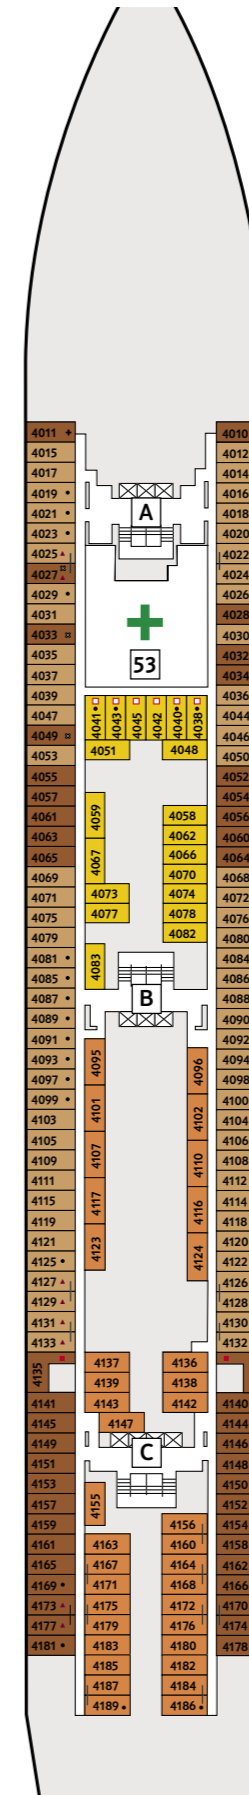

DECKPLÄNE

Mein Schiff ♥

14 BRISE

12 HORIZONT

11 AQUA

10 PERLE

9 KORALLE

KABINENKATEGORIEN*

- 10026 Suite
- 10042 Themen Suite
- 12002 Junior Suite Veranda Kat. A
- 10012 Junior Suite Veranda Kat. B
- 10171 Familienkabine Veranda
- 10000 Verandakabine Kat. A
- 10162 Verandakabine Kat. B
- 9039 Balkonkabine Kat. A
- 9242 Balkonkabine Kat. B
- 9005 Außenkabine Kat. A
- 9017 Innenkabine Kat. A
- 9232 Innenkabine Kat. B

* Beispielhafte Darstellung der Kabinennummern. Änderungen vorbehalten.

KABINENKATEGORIEN*

- 8259 Familienkabine Veranda
- 8054 Balkonkabine Kat. A
- 8195 Balkonkabine Kat. B
- 8004 Außenkabine Kat. A
- 4015 Außenkabine Kat. B
- 4011 Außenkabine Kat. C
- 8024 Innenkabine Kat. A
- 8164 Innenkabine Kat. B
- 4038 Innenkabine Kat. C
- 4136 Innenkabine Kat. D

* Beispielfhafte Darstellung der Kabinenummern. Änderungen vorbehalten.

8 MUSCHEL

7 HANSE

6 ATLANTIK

5 PIER

4 SEESTERN